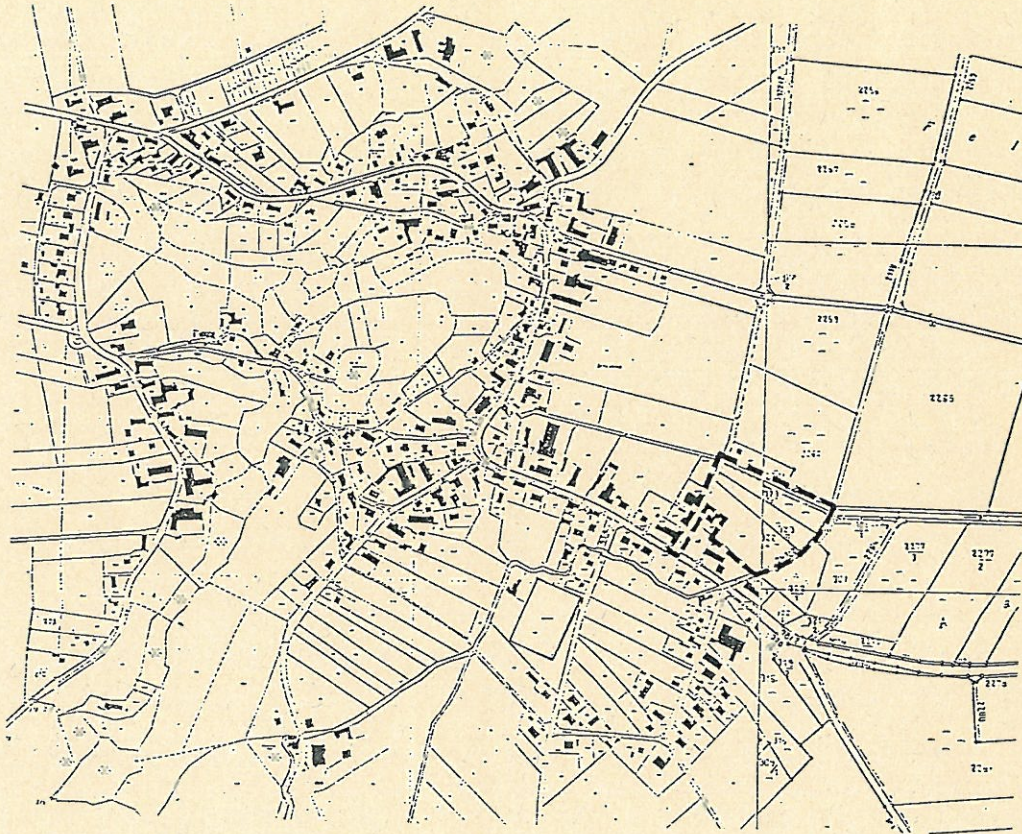

STADT SCHWABMÜNCHEN

BEBAUUNGSPLAN SCHWABEGG NR. 5 WOHNBAUGEBIET ÖSTLICH DER ANGERSTRASSE

PLANZEICHNUNG

M 1 : 1000

12.09.1995

GEÄND. 13.02.1996

ARCHITEKT
CHRISTIAN BOSSE
PFLEGAMTSTRASSE 6
86830 SCHWABMÜNCHEN